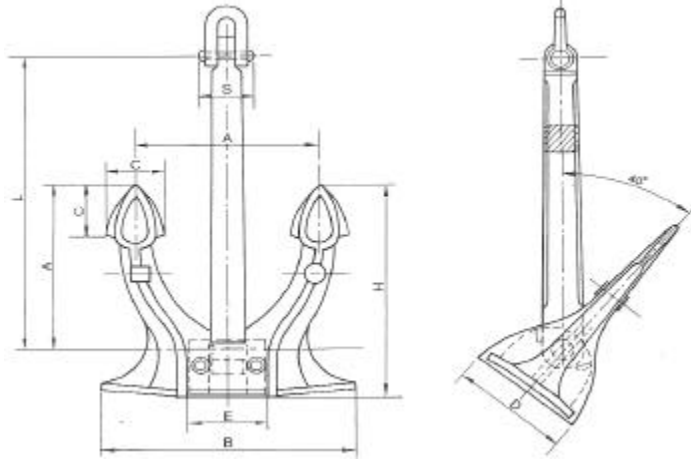

## Spek Anchor

Equipment for Mooring and Anchoring  
SPEK SELF BALANCING ANCHOR

APPROX. WEIGHT AND DIMENSION.

Anchor weight Kg.	Dimension in mm.							
	A	B	C	D	E	F	G	H
240	650	500	900	160	160	220	690	358
300	716	550	990	175	175	232	760	398
360	780	600	1065	190	190	258	828	417
420	780	600	1080	190	190	258	828	431
480	846	650	1170	205	205	280	900	446
570	846	650	1170	205	205	280	900	475
660	910	700	1260	221	221	302	962	486
780	975	750	1355	235	235	320	1032	519
900	1040	800	1445	251	251	340	1100	547
1020	1102	850	1538	270	270	362	1170	573
1140	1168	900	1620	286	286	388	1240	591
1290	1168	900	1710	286	286	388	1240	610
1440	1229	950	1718	295	295	420	1300	640
1590	1229	950	1710	295	295	420	1300	671
1740	1300	1000	1800	316	316	442	1378	669
1920	1362	1050	1850	330	330	460	1455	704
2100	1362	1050	1898	330	330	460	1454	717
2280	1362	1050	2010	330	330	460	1454	736
2460	1424	1100	1930	343	343	480	1514	764
2640	1502	1150	2078	362	362	492	1584	794
2850	1502	1150	2070	362	362	492	1584	804
3060	1560	1200	2165	380	380	520	1650	802
3300	1560	1200	2155	380	380	520	1650	834
3540	1560	1200	2350	380	380	520	1650	834
3780	1743	1350	2400	418	418	580	1850	880
4050	1743	1350	2430	418	418	580	1850	917
4320	1813	1400	2520	438	438	610	1926	914
4590	1813	1400	2520	438	438	610	1926	931
4890	1813	1400	2520	438	438	610	1926	954
5250	1864	1450	2610	451	451	626	2000	964
5610	1864	1450	2610	451	451	626	2000	981
6000	1946	1500	2700	467	467	642	2060	1006
6450	1946	1500	2700	467	467	642	2060	1028