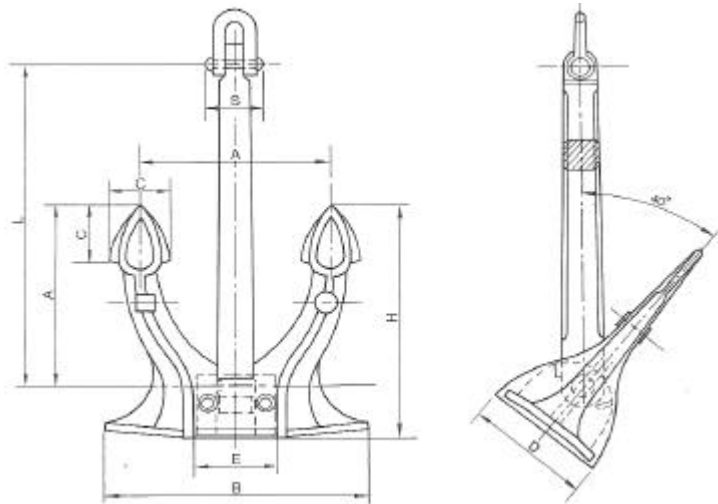

SPEK ANCHOR

Equipment for Mooring and Anchoring
SPEK SELF BALANCING ANCHOR

APPROX. WEIGHT AND DIMENSION.

Anchor weight Kg.	Dimension in mm.							
	A	B	C	D	E	F	G	H
6900	2006	1550	2890	490	490	660	2138	1034
7350	2006	1550	2890	490	490	660	2138	1062
7800	2006	1550	2920	490	490	660	2138	1091
8300	2210	1700	3060	533	533	734	2332	1126
8700	2210	1700	3060	533	533	734	2332	1156
9300	2210	1700	3060	533	533	734	2332	1188
9900	2210	1700	3160	533	533	734	2332	1188
10500	2301	1770	3190	559	559	782	2440	1187
11100	2301	1770	3290	559	559	782	2440	1212
11700	2301	1770	3390	559	559	782	2440	1237
12300	2483	1910	3440	603	603	844	2632	1279
12900	2483	1910	3440	603	603	844	2632	1279
13500	2483	1910	3440	603	603	844	2632	1316
14100	2483	1910	3440	603	603	844	2632	1353
14700	2665	2050	3690	648	648	906	2824	1369
15400	2665	2050	3690	648	648	906	2824	1369
16100	2665	2050	3690	648	648	906	2824	1387
16900	2756	2120	2820	670	670	670	2922	1415
17800	2756	2120	3970	670	670	936	2922	1431
18800	2847	2190	3950	692	692	968	3018	1461
20000	2847	2190	4070	692	692	968	3018	1493